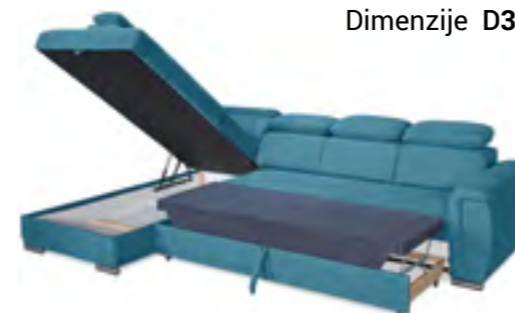

# modea

furniture

[www.modea.ba](http://www.modea.ba)

[info.modea@gmail.com](mailto:info.modea@gmail.com)

Dimenzije D287 x Š247 x V95 cm

**MONACO RETRO**

Dimenzije D310 x Š205 x V103 cm

**ugaona AVELINA**

**TDF DORA**

Trosjed D232 x Š100 x V107 cm Dvosjed D170 x Š100 x V107 cm Fotelja D107 x Š100 x V107 cm

**ugaona DORA**

Dimenzije D240 x Š370 x V100 cm

Dimenzije D310 x Š230 x V85 cm

ugaona ATLANTA

Dimenzije D269 x Š334 x V87 cm

ugaona MILANO

**TDF SAVANA** Trosjed D220 x Š100 x V100 cm Dvosjed D157 x Š100 x V100 cm Fotelja D97 x Š100 x V100 cm

ugaona **SAVANA** Dimenzije D295 x Š315 x V100 cm

**TDF VERONA**    Trosjed D215 x Š95 x V98 cm    Dvosjed D175 x Š95 x V98 cm    Fotelja D115 x Š95 x V98 cm