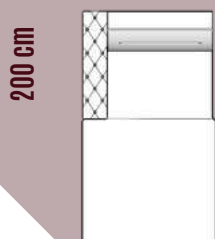

DAMSKI LEŽAJ
NASLON 90 cm

94 cm

DAMSKI LEŽAJ
NASLON 70 cm

144 cm

DVOSJED

90 cm

KUT

25 cm

RUKONASLON

HAVANA

412 cm

215 cm

184 cm

114 cm

DAMSKI LEŽAJ
NASLON 90 cm

94 cm

DAMSKI LEŽAJ
NASLON 70 cm

144 cm

DVOSJED

90 cm

KUT

25 cm

RUKONASLON

ATLANTA

DORA

CHICAGO - ukrasni štepovi

BLISS

DIMENZIJE MADRACA:
160x196x14

310 cm

DIMENZIJE MADRACA:
160x196x14

310 cm

DIMENZIJE MADRACA:
70x196x14