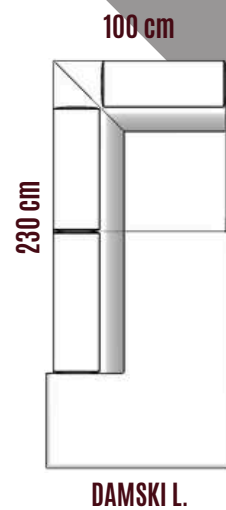

RUKONASLON

HAVANA

412 cm

215 cm

184 cm

114 cm

DAMSKI LEŽAJ
NASLON 90 cm

94 cm

DAMSKI LEŽAJ
NASLON 70 cm

144 cm

DVOSJED

90 cm

KUT

25 cm

RUKONASLON

ATLANTA

DORA

CHICAGO - ukrasni štepovi

BLISS

DIMENZIJE MADRACA:
160x196x14

310 cm

DIMENZIJE MADRACA:
160x196x14

310 cm

DIMENZIJE MADRACA:
70x196x14

142 cm

25 cm

DAMSKI L.+MEHANIZAM 180

DAMSKI L.+MEHANIZAM 180
RAZVUČEN

DAMSKI LEŽAJ

MEHANIZAM 90

RUKONASLON

DIMENZIJE MADRACA:
160x196x14