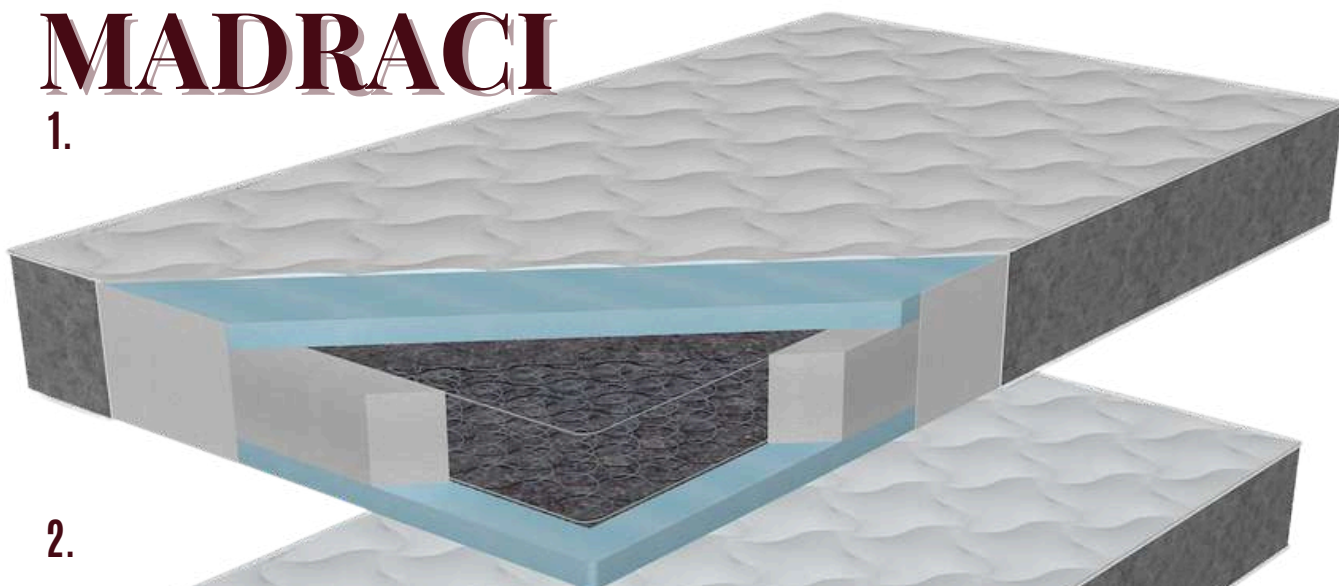

QUEEN

FRANCUSKI LEŽAJ SA MADRACEM DIM: 160 cm; 180 cm x 200 cm

MADRACI

1.

2.

3.

1. **STANDARD madrac - ŽIČANO (BONNELL) jezgro**
 - JEZGRO OD ŽIČANIH OPRUGA DEBLJINE 14.5 CM
 - DEBLJINA MADRACA 23 CM
 - DOSTUPNE DIMENZIJE: 80 cm; 90 cm; 120 cm; 140 cm; 160 cm; 180 cm x 200 cm
2. **STANDARD madrac - DŽEPIČASTO (POCKET) jezgro**
 - 7-ZONSKO DŽEPIČASTO JEZGRO 14.5 CM
 - DEBLJINA MADRACA 23 CM
 - DOSTUPNE DIMENZIJE: 80 cm; 90 cm; 120 cm; 140 cm; 160 cm; 180 cm x 200 cm
3. **COMFORT madrac - DŽEPIČASTO (POCKET) jezgro**
 - 7-ZONSKO DŽEPIČASTO JEZGRO 14.5 CM
 - DODATNI SLOJ PU PJENE ZA VEĆU UDOBNOST
 - DEBLJINA MADRACA 26 CM
 - DOSTUPNE DIMENZIJE: 80 cm; 90 cm; 120 cm; 140 cm; 160 cm; 180 cm x 200 cm