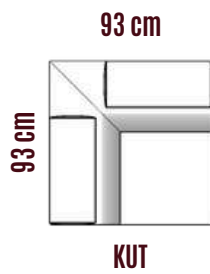

DAMSKI LEŽAJ
NASLON 90 cm

94 cm

DAMSKI LEŽAJ
NASLON 70 cm

144 cm

DVOSJED

90 cm

KUT

25 cm

RUKONASLON

HAVANA

412 cm

215 cm

184 cm

114 cm

DAMSKI LEŽAJ
NASLON 90 cm

94 cm

DAMSKI LEŽAJ
NASLON 70 cm

144 cm

DVOSJED

90 cm

KUT

25 cm

RUKONASLON

ATLANTA

DORA

CHICAGO - ukrasni štepovi

BLISS

DIMENZIJE MADRACA:
160x196x14

310 cm

DIMENZIJE MADRACA:
160x196x14

310 cm

DIMENZIJE MADRACA:
70x196x14