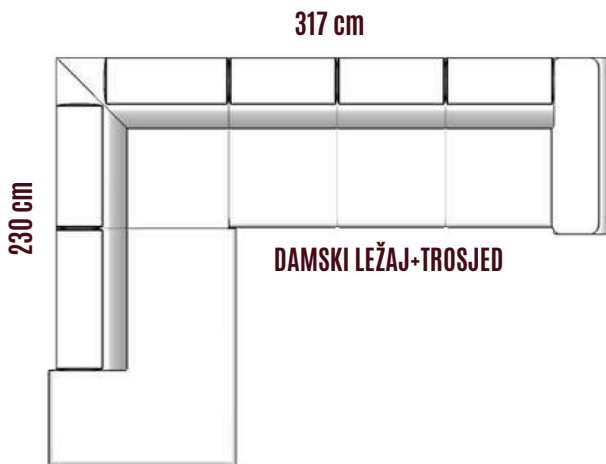

RUKONASLON

HAVANA

412 cm

215 cm

184 cm

114 cm

DAMSKI LEŽAJ
NASLON 90 cm

94 cm

DAMSKI LEŽAJ
NASLON 70 cm

144 cm

DVOSJED

90 cm

KUT

25 cm

RUKONASLON

ATLANTA

DORA

CHICAGO - ukrasni štepovi

BLISS

DIMENZIJE MADRACA:
160x196x14

310 cm

DIMENZIJE MADRACA:
160x196x14

310 cm

DIMENZIJE MADRACA:
70x196x14

142 cm

25 cm

DAMSKI L.+MEHANIZAM 180

DAMSKI L.+MEHANIZAM 180
RAZVUČEN

DAMSKI LEŽAJ

MEHANIZAM 90

RUKONASLON

DIMENZIJE MADRACA:
160x196x14