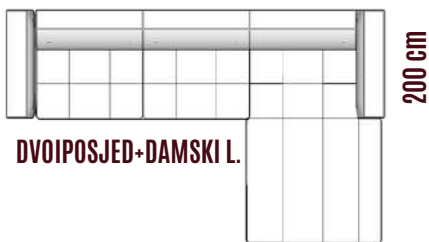

125 cm

125 cm

KUT

120 cm

199 cm

DAMSKI L. (N.T.)

100 cm

199 cm

DAMSKI L. (N.D.)

68 cm

115 cm

TABURE

68 cm

115 cm

68 cm

68 cm

VENECIJA

323 cm

DVOIPOSJED+DAMSKI L.

215 cm

TROSJED

184 cm

DVOIPOSJED

114 cm

DAMSKI LEŽAJ
NASLON 90 cm

94 cm

DAMSKI LEŽAJ
NASLON 70 cm

144 cm

DVOSJED

90 cm

KUT

25 cm