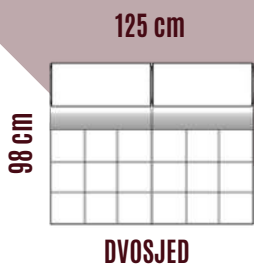

DAMSKI LEŽAJ
NASLON 90 cm

94 cm

DAMSKI LEŽAJ
NASLON 70 cm

144 cm

DVOSJED

90 cm

KUT

25 cm

RUKONASLON

HAVANA

412 cm

215 cm

184 cm

114 cm

DAMSKI LEŽAJ
NASLON 90 cm

94 cm

DAMSKI LEŽAJ
NASLON 70 cm

144 cm

DVOSJED

90 cm

KUT

25 cm

RUKONASLON

ATLANTA

DORA

CHICAGO - ukrasni štepovi

BLISS

DIMENZIJE MADRACA:
160x196x14

310 cm

DIMENZIJE MADRACA:
160x196x14

310 cm

DIMENZIJE MADRACA:
70x196x14