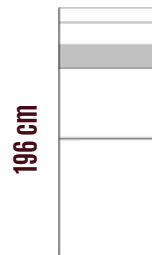

DIMENZIJE MADRACA:
120x196x14

192 cm

MEHANIZAM 140

DIMENZIJE MADRACA:
100x196x14

172 cm

MEHANIZAM 120

SAN REMO

DEBLJINA
MADRACA 14 cm

DIMENZIJE MADRACA:
160x196x14

302 cm

DIMENZIJE MADRACA:
160x196x14

302 cm

DIMENZIJE MADRACA:
70x196x14

78 cm

134 cm

21 cm

DAMSKI L.+MEHANIZAM 180

DAMSKI L.+MEHANIZAM 180
RAZVUČEN

DAMSKI LEŽAJ

MEHANIZAM 90

RUKONASLON

DIMENZIJE MADRACA:
160x196x14

224 cm

DIMENZIJE MADRACA:
160x196x14

224 cm

DIMENZIJE MADRACA:
140x196x14

204 cm

DIMENZIJE MADRACA:
120x196x14

184 cm

DIMENZIJE MADRACA:
100x196x14

164 cm

MEHANIZAM 180