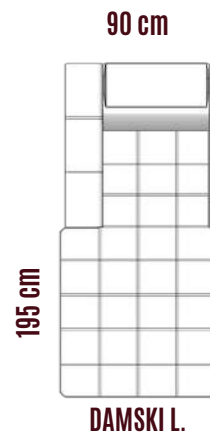

RUKONASLON

HAVANA

412 cm

215 cm

184 cm

114 cm

DAMSKI LEŽAJ
NASLON 90 cm

94 cm

DAMSKI LEŽAJ
NASLON 70 cm

144 cm

DVOSJED

90 cm

KUT

25 cm

RUKONASLON

ATLANTA

DORA

CHICAGO - ukrasni štepovi

BLISS

DIMENZIJE MADRACA:
160x196x14

310 cm

DIMENZIJE MADRACA:
160x196x14

310 cm

DIMENZIJE MADRACA:
70x196x14

142 cm

25 cm

DAMSKI L.+MEHANIZAM 180

DAMSKI L.+MEHANIZAM 180
RAZVUČEN

DAMSKI LEŽAJ

MEHANIZAM 90

RUKONASLON

DIMENZIJE MADRACA:
160x196x14