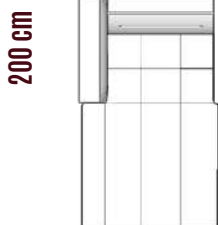

DAMSKI L. (N.D.)

68 cm

115 cm

TABURE

68 cm

115 cm

68 cm

68 cm

VENECIJA

323 cm

DVOIPOSJED+DAMSKI L.

215 cm

TROSJED

184 cm

DVOIPOSJED

114 cm

DAMSKI LEŽAJ
NASLON 90 cm

94 cm

DAMSKI LEŽAJ
NASLON 70 cm

144 cm

DVOSJED

90 cm

KUT

25 cm

RUKONASLON

HAVANA

412 cm

215 cm

184 cm

114 cm

DAMSKI LEŽAJ
NASLON 90 cm

94 cm