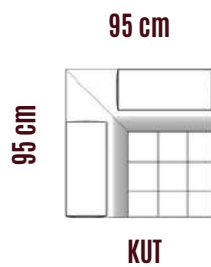

RUKONASLON

HAVANA

412 cm

215 cm

184 cm

114 cm

DAMSKI LEŽAJ
NASLON 90 cm

94 cm

DAMSKI LEŽAJ
NASLON 70 cm

144 cm

DVOSJED

90 cm

KUT

25 cm

RUKONASLON

ATLANTA

DORA

CHICAGO - ukrasni štepovi

BLISS

DIMENZIJE MADRACA:
160x196x14

310 cm

DIMENZIJE MADRACA:
160x196x14

310 cm

DIMENZIJE MADRACA:
70x196x14

232 cm

MEHANIZAM 180

DIMENZIJE MADRACA:
160x196x14

232 cm

MEHANIZAM 180
RAZVUČEN

DIMENZIJE MADRACA:
140x196x14

212 cm

MEHANIZAM 160