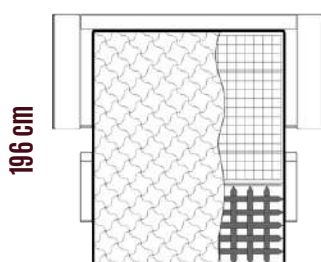

DORA

CHICAGO - ukrasni štepovi

BLISS

DIMENZIJE MADRACA:
160x196x14

310 cm

DIMENZIJE MADRACA:
160x196x14

310 cm

DIMENZIJE MADRACA:
70x196x14

142 cm

25 cm

DAMSKI L.+MEHANIZAM 180

DAMSKI L.+MEHANIZAM 180
RAZVUČEN

DAMSKI LEŽAJ

MEHANIZAM 90

RUKONASLON

DIMENZIJE MADRACA:
160x196x14

232 cm

MEHANIZAM 180

DIMENZIJE MADRACA:
160x196x14

232 cm

MEHANIZAM 180
RAZVUČEN

DIMENZIJE MADRACA:
140x196x14

212 cm

MEHANIZAM 160

DIMENZIJE MADRACA:
120x196x14

192 cm

MEHANIZAM 140

DIMENZIJE MADRACA:
100x196x14

172 cm

MEHANIZAM 120

SAN REMO

DEBLJINA
MADRACA 14 cm