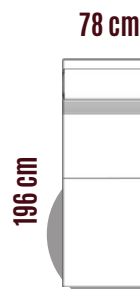

DORA

CHICAGO - ukrasni štepovi

BLISS

DIMENZIJE MADRACA:
160x196x14

310 cm

DIMENZIJE MADRACA:
160x196x14

310 cm

DIMENZIJE MADRACA:
70x196x14

142 cm

25 cm

DAMSKI L.+MEHANIZAM 180

DAMSKI L.+MEHANIZAM 180
RAZVUČEN

DAMSKI LEŽAJ

MEHANIZAM 90

RUKONASLON

DIMENZIJE MADRACA:
160x196x14

232 cm

MEHANIZAM 180

DIMENZIJE MADRACA:
160x196x14

232 cm

MEHANIZAM 180
RAZVUČEN

DIMENZIJE MADRACA:
140x196x14

212 cm

MEHANIZAM 160

DIMENZIJE MADRACA:
120x196x14

192 cm

MEHANIZAM 140

DIMENZIJE MADRACA:
100x196x14

172 cm

MEHANIZAM 120

SAN REMO

DEBLJINA
MADRACA 14 cm