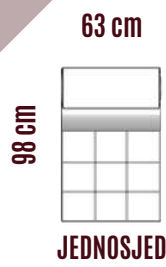

RUKONASLON

HAVANA

412 cm

215 cm

184 cm

114 cm

DAMSKI LEŽAJ
NASLON 90 cm

94 cm

DAMSKI LEŽAJ
NASLON 70 cm

144 cm

DVOSJED

90 cm

KUT

25 cm

RUKONASLON

ATLANTA

DORA

CHICAGO - ukrasni štepovi

BLISS

DIMENZIJE MADRACA:
160x196x14

310 cm

DIMENZIJE MADRACA:
160x196x14

310 cm

DIMENZIJE MADRACA:
70x196x14

142 cm

25 cm

DAMSKI L.+MEHANIZAM 180

DAMSKI L.+MEHANIZAM 180
RAZVUČEN

DAMSKI LEŽAJ

MEHANIZAM 90

RUKONASLON

DIMENZIJE MADRACA:
160x196x14