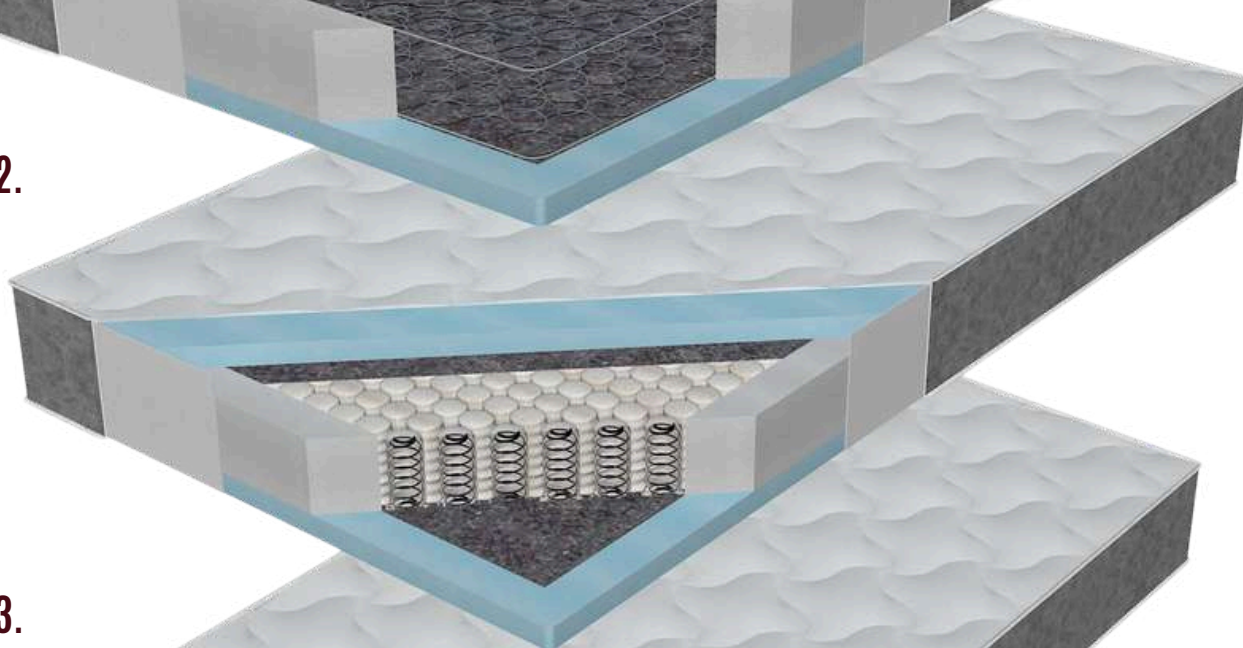

QUEEN

FRANCUSKI LEŽAJ SA MADRACEM DIM: 160 cm; 180 cm x 200 cm

MADRACI

1.

2.

3.

1. **STANDARD madrac - ŽIČANO (BONNELL) jezgro**
 - JEZGRO OD ŽIČANIH OPRUGA DEBLJINE 14.5 CM
 - DEBLJINA MADRACA 23 CM
 - DOSTUPNE DIMENZIJE: 80 cm; 90 cm; 120 cm; 140 cm; 160 cm; 180 cm x 200 cm
2. **STANDARD madrac - DŽEPIČASTO (POCKET) jezgro**
 - 7-ZONSKO DŽEPIČASTO JEZGRO 14.5 CM
 - DEBLJINA MADRACA 23 CM
 - DOSTUPNE DIMENZIJE: 80 cm; 90 cm; 120 cm; 140 cm; 160 cm; 180 cm x 200 cm
3. **COMFORT madrac - DŽEPIČASTO (POCKET) jezgro**
 - 7-ZONSKO DŽEPIČASTO JEZGRO 14.5 CM
 - DODATNI SLOJ PU PJENE ZA VEĆU UDOBNOST
 - DEBLJINA MADRACA 26 CM
 - DOSTUPNE DIMENZIJE: 80 cm; 90 cm; 120 cm; 140 cm; 160 cm; 180 cm x 200 cm