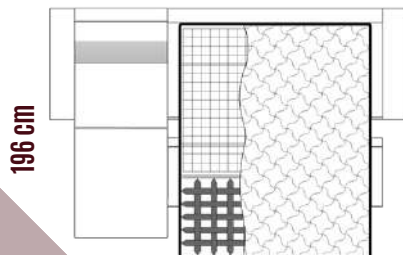

DIMENZIJE MADRACA:
120x196x14

192 cm

MEHANIZAM 140

DIMENZIJE MADRACA:
100x196x14

172 cm

MEHANIZAM 120

SAN REMO

DEBLJINA
MADRACA 14 cm

DIMENZIJE MADRACA:
160x196x14

302 cm

DIMENZIJE MADRACA:
160x196x14

302 cm

DIMENZIJE MADRACA:
70x196x14

78 cm

134 cm

21 cm

DAMSKI L.+MEHANIZAM 180

DAMSKI L.+MEHANIZAM 180
RAZVUČEN

DAMSKI LEŽAJ

MEHANIZAM 90

RUKONASLON

DIMENZIJE MADRACA:
160x196x14

224 cm

DIMENZIJE MADRACA:
160x196x14

224 cm

DIMENZIJE MADRACA:
140x196x14

204 cm

DIMENZIJE MADRACA:
120x196x14

184 cm

DIMENZIJE MADRACA:
100x196x14

164 cm

MEHANIZAM 180