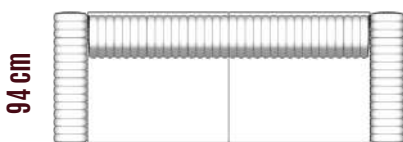

224 cm

DIMENZIJE MADRACA:
140x196x14

204 cm

DIMENZIJE MADRACA:
120x196x14

184 cm

DIMENZIJE MADRACA:
100x196x14

164 cm

MEHANIZAM 180

MEHANIZAM 180
RAZVUČEN

MEHANIZAM 160

MEHANIZAM 140

MEHANIZAM 120

VEGA

250 cm

120 cm

TROSJED RAZVUČEN

250 cm

210 cm

110 cm

94 cm

TROSJED

94 cm

DVOSJED

94 cm