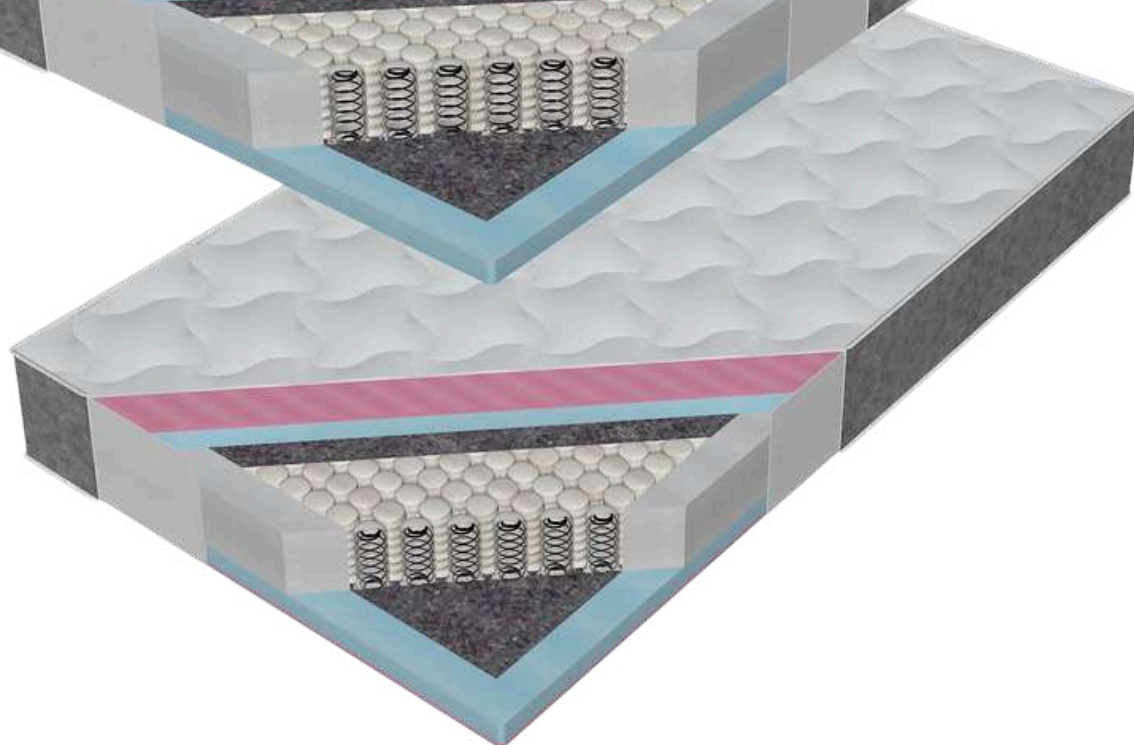

QUEEN

FRANCUSKI LEŽAJ SA MADRACEM DIM: 160 cm; 180 cm x 200 cm

MADRACI

1.

2.

3.

1. **STANDARD madrac - ŽIČANO (BONNELL) jezgro**
 - JEZGRO OD ŽIČANIH OPRUGA DEBLJINE 14.5 CM
 - DEBLJINA MADRACA 23 CM
 - DOSTUPNE DIMENZIJE: 80 cm; 90 cm; 120 cm; 140 cm; 160 cm; 180 cm x 200 cm
2. **STANDARD madrac - DŽEPIČASTO (POCKET) jezgro**
 - 7-ZONSKO DŽEPIČASTO JEZGRO 14.5 CM
 - DEBLJINA MADRACA 23 CM
 - DOSTUPNE DIMENZIJE: 80 cm; 90 cm; 120 cm; 140 cm; 160 cm; 180 cm x 200 cm
3. **COMFORT madrac - DŽEPIČASTO (POCKET) jezgro**
 - 7-ZONSKO DŽEPIČASTO JEZGRO 14.5 CM
 - DODATNI SLOJ PU PJENE ZA VEĆU UDOBNOST
 - DEBLJINA MADRACA 26 CM
 - DOSTUPNE DIMENZIJE: 80 cm; 90 cm; 120 cm; 140 cm; 160 cm; 180 cm x 200 cm