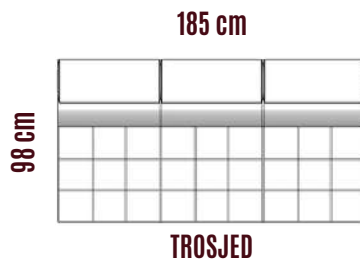

DAMSKI LEŽAJ
NASLON 90 cm

94 cm

DAMSKI LEŽAJ
NASLON 70 cm

144 cm

DVOSJED

90 cm

KUT

25 cm

RUKONASLON

HAVANA

412 cm

215 cm

184 cm

114 cm

DAMSKI LEŽAJ
NASLON 90 cm

94 cm

DAMSKI LEŽAJ
NASLON 70 cm

144 cm

DVOSJED

90 cm

KUT

25 cm

RUKONASLON

ATLANTA

DORA

CHICAGO - ukrasni štepovi

BLISS

DIMENZIJE MADRACA:
160x196x14

310 cm

DIMENZIJE MADRACA:
160x196x14

310 cm

DIMENZIJE MADRACA:
70x196x14