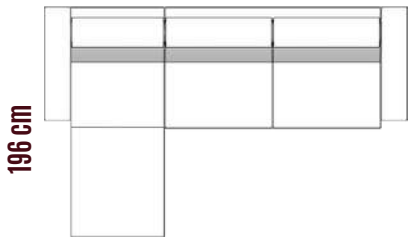

DAMSKI LEŽAJ
NASLON 70 cm

144 cm

DVOSJED

90 cm

KUT

25 cm

RUKONASLON

ATLANTA

DORA

CHICAGO - ukrasni štepovi

BLISS

DIMENZIJE MADRACA:
160x196x14

310 cm

DIMENZIJE MADRACA:
160x196x14

310 cm

DIMENZIJE MADRACA:
70x196x14

142 cm

25 cm

DAMSKI L.+MEHANIZAM 180

DAMSKI L.+MEHANIZAM 180
RAZVUČEN

DAMSKI LEŽAJ

MEHANIZAM 90

RUKONASLON

DIMENZIJE MADRACA:
160x196x14

232 cm

MEHANIZAM 180

DIMENZIJE MADRACA:
160x196x14

232 cm

MEHANIZAM 180
RAZVUČEN

DIMENZIJE MADRACA:
140x196x14

212 cm

MEHANIZAM 160