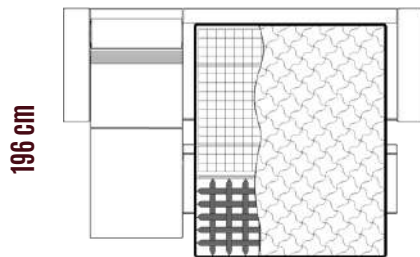

DAMSKI LEŽAJ
NASLON 70 cm

144 cm

DVOSJED

90 cm

KUT

25 cm

RUKONASLON

ATLANTA

DORA

CHICAGO - ukrasni štepovi

BLISS

DIMENZIJE MADRACA:
160x196x14

310 cm

DIMENZIJE MADRACA:
160x196x14

310 cm

DIMENZIJE MADRACA:
70x196x14

142 cm

25 cm

DAMSKI L.+MEHANIZAM 180

DAMSKI L.+MEHANIZAM 180
RAZVUČEN

DAMSKI LEŽAJ

MEHANIZAM 90

RUKONASLON

DIMENZIJE MADRACA:
160x196x14

232 cm

MEHANIZAM 180

DIMENZIJE MADRACA:
160x196x14

232 cm

MEHANIZAM 180
RAZVUČEN

DIMENZIJE MADRACA:
140x196x14

212 cm

MEHANIZAM 160