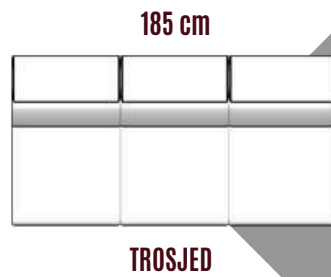

DAMSKI LEŽAJ
NASLON 90 cm

94 cm

DAMSKI LEŽAJ
NASLON 70 cm

144 cm

DVOSJED

90 cm

KUT

25 cm

RUKONASLON

HAVANA

412 cm

215 cm

184 cm

114 cm

DAMSKI LEŽAJ
NASLON 90 cm

94 cm

DAMSKI LEŽAJ
NASLON 70 cm

144 cm

DVOSJED

90 cm

KUT

25 cm

RUKONASLON

ATLANTA

DORA

CHICAGO - ukrasni štepovi

BLISS

DIMENZIJE MADRACA:
160x196x14

310 cm

DIMENZIJE MADRACA:
160x196x14

310 cm

DIMENZIJE MADRACA:
70x196x14