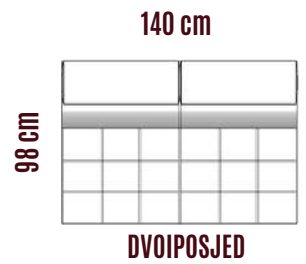

DAMSKI LEŽAJ
NASLON 90 cm

94 cm

DAMSKI LEŽAJ
NASLON 70 cm

144 cm

DVOSJED

90 cm

KUT

25 cm

RUKONASLON

HAVANA

412 cm

215 cm

184 cm

114 cm

DAMSKI LEŽAJ
NASLON 90 cm

94 cm

DAMSKI LEŽAJ
NASLON 70 cm

144 cm

DVOSJED

90 cm

KUT

25 cm

RUKONASLON

ATLANTA

DORA

CHICAGO - ukrasni štepovi

BLISS

DIMENZIJE MADRACA:
160x196x14

310 cm

DIMENZIJE MADRACA:
160x196x14

310 cm

DIMENZIJE MADRACA:
70x196x14